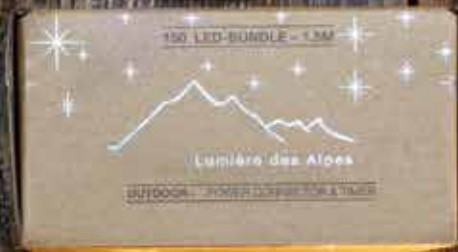

Guirlande lumineuse LED
avec 150x LED, Bundle
1.5M, prise