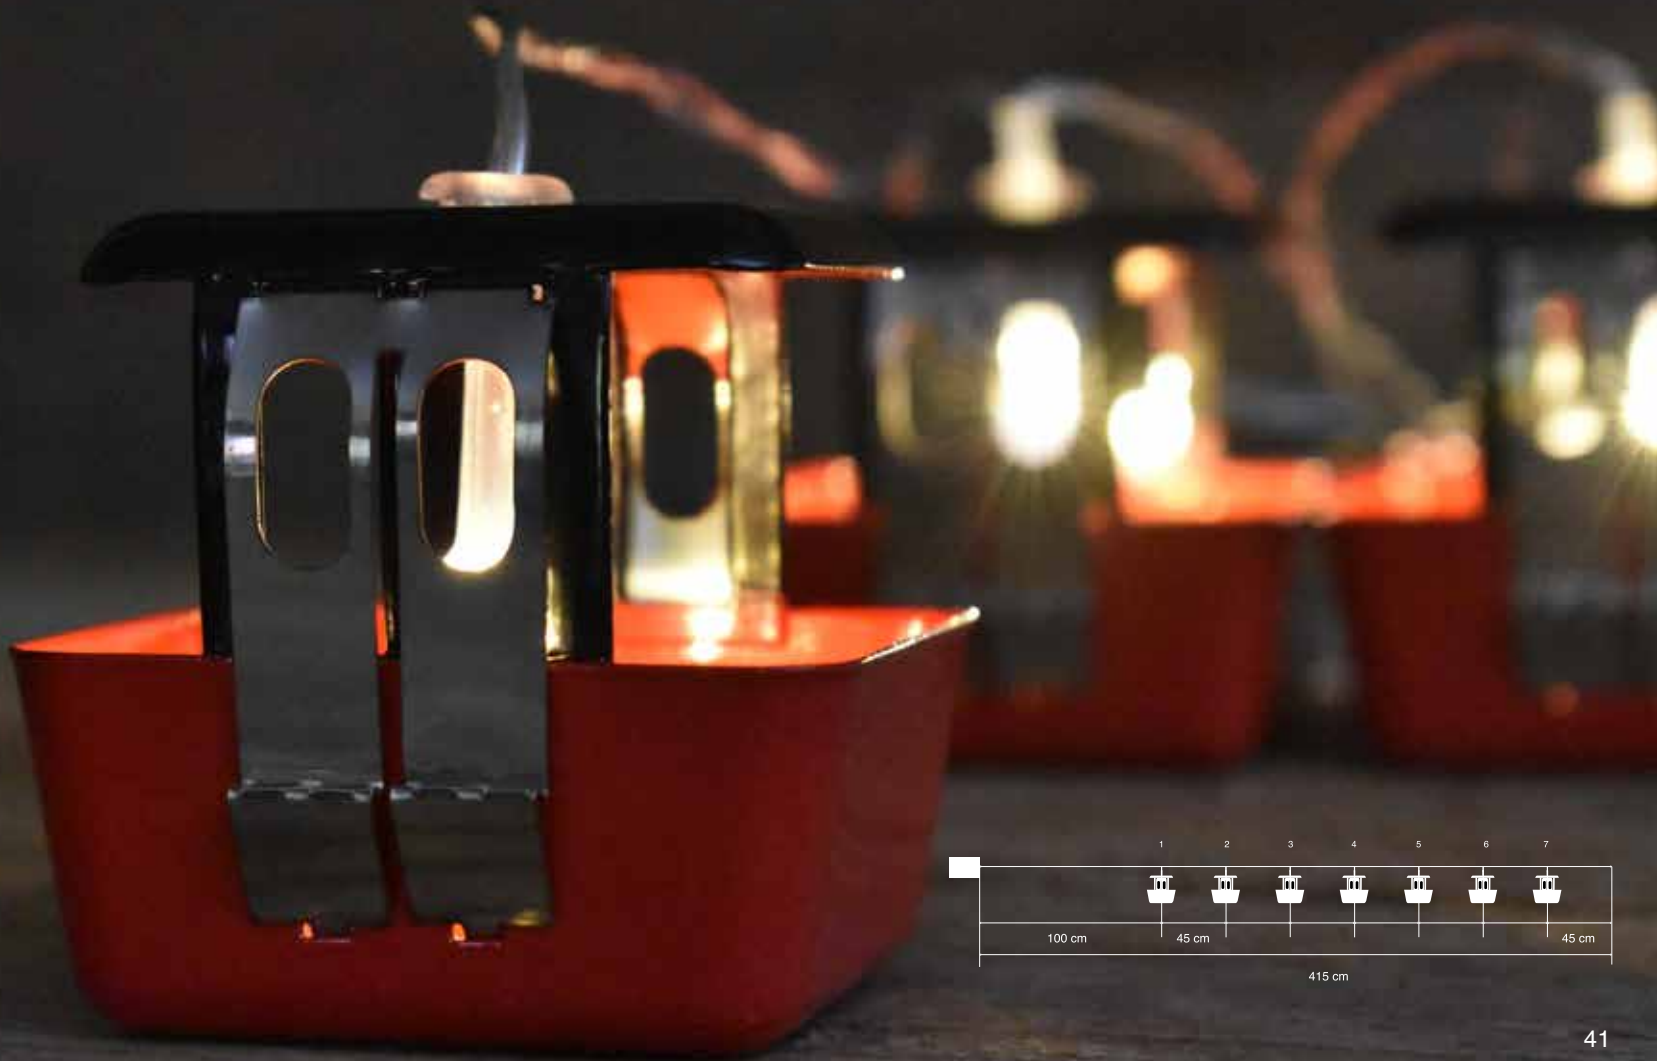

LED télécabine

7 télécabine LED

4.15M, 3x piles AA

Depuis 1950 déjà, les télécabines, une évolution des téléphériques très appréciés en Suisse, planent à travers les majestueuses Alpes. Un bien culturel suisse dont on ne peut plus se vivre sans dans les régions de montagne.

C'est au musée des téléphériques de Kandersteg que nous avons trouvé l'inspiration pour la guirlande lumineuse avec ses télécabines rouges typiques et nostalgiques. Le modèle miniature de la guirlande lumineuse a été créé à l'aide de dessins 3D complexes et de moules spécialement conçus à cet effet. Un travail manuel précis permet ensuite d'apporter la touche finale aux cabines.